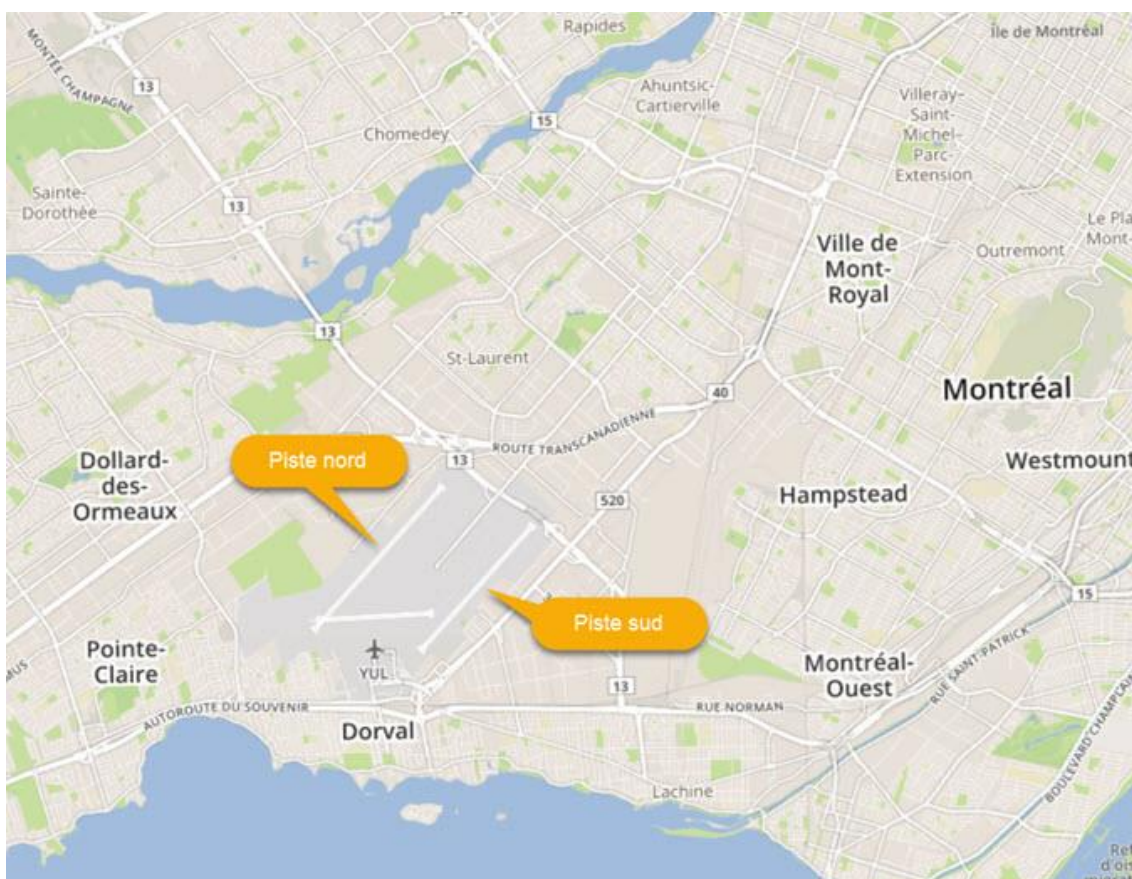

## PISTE SUD FERMÉE JUSQU'AU 28 SEPTEMBRE 2020

La fermeture de la piste sud (06D-24G) est prolongée jusqu'au matin du 28 septembre 2020.

À compter de cette date, la piste nord sera de nouveau fermée pour une période indéterminée et les vols seront assignés à la piste sud.