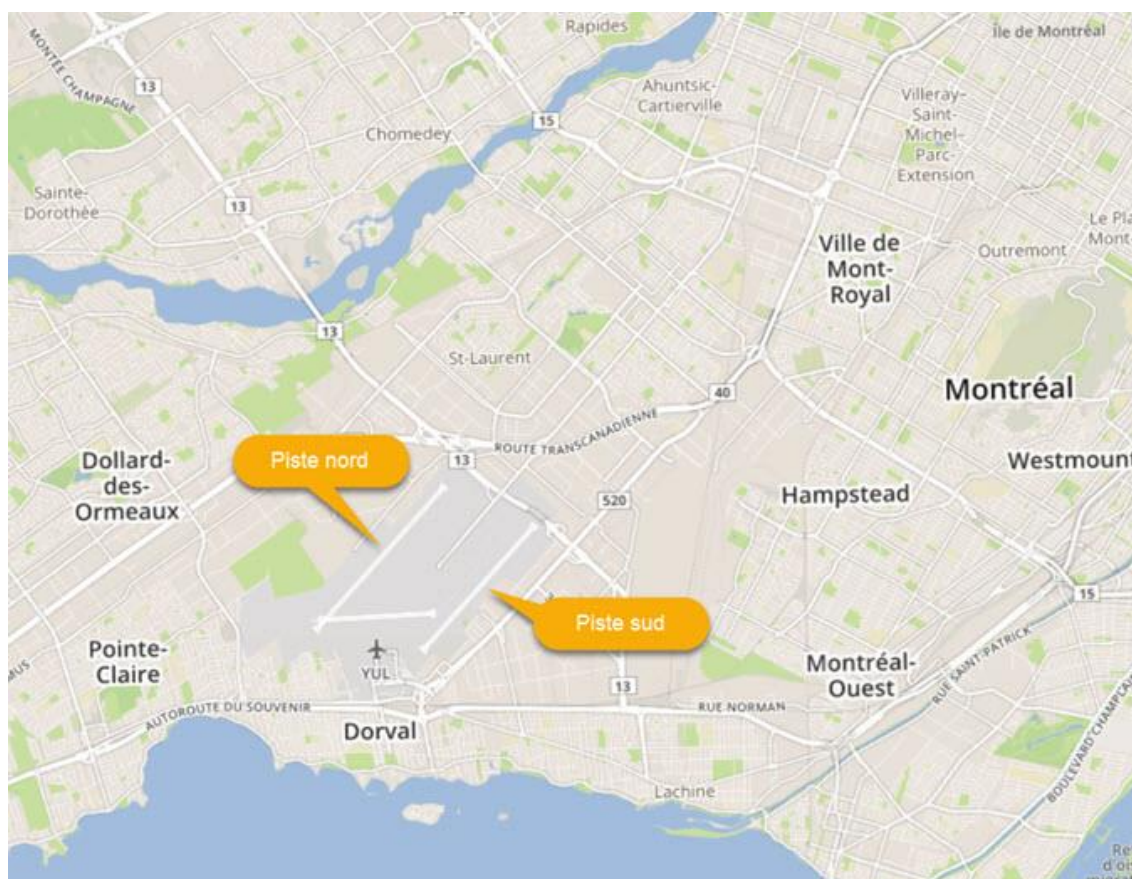

PISTE SUD FERMÉE DU 2 AU 6 NOVEMBRE 2020

La piste nord (06G-24D) est réouverte à partir de 19 h le 2 novembre jusqu'au 6 novembre 2020. Pendant cette période, les vols sont assignés à cette piste (Dorval nord, Pointe-Claire, Saint-Laurent nord, Ahuntsic-Cartierville).

La piste sud (06D-24G) est fermée à partir de 20 h le 2 novembre jusqu'au 6 novembre 2020 en raison du système ILS (Instrument Landing System) de NAV CANADA.

À noter que la date du 6 novembre pourrait être modifiée.